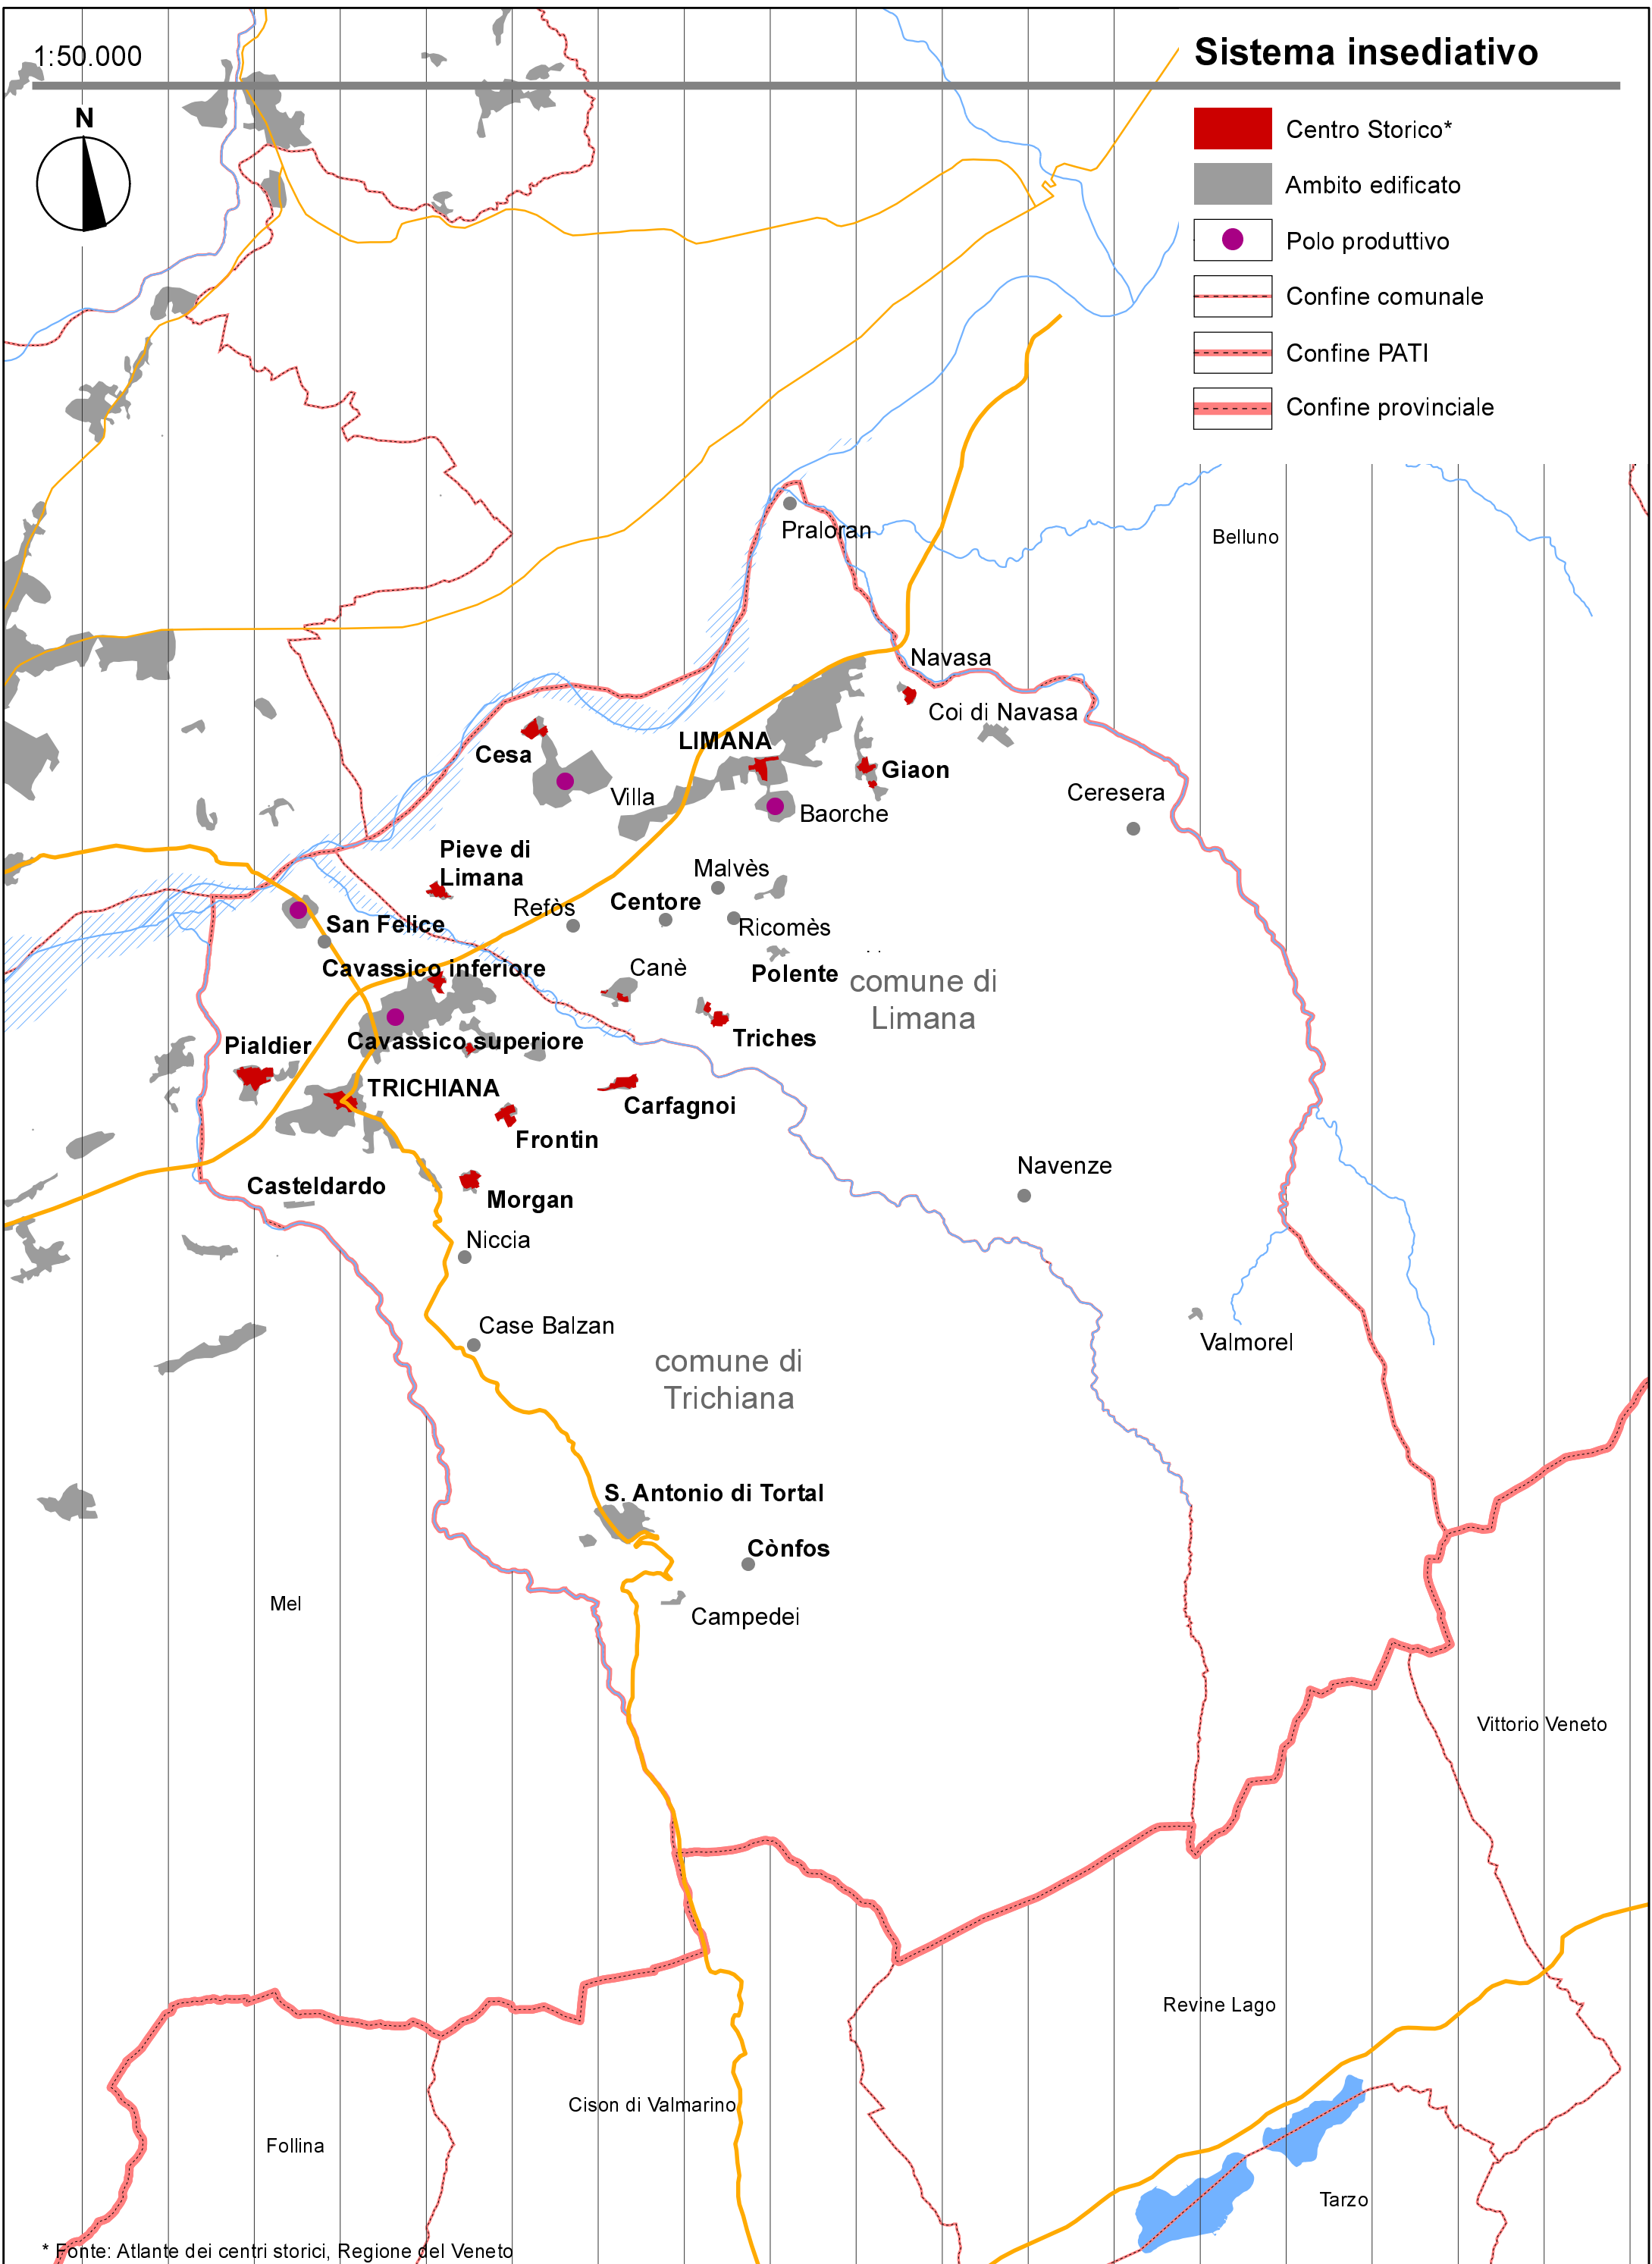

1:50.000

Sistema insediativo

-  Centro Storico*
-  Ambito edificato
-  Polo produttivo
-  Confine comunale
-  Confine PATI
-  Confine provinciale

* Fonte: Atlante dei centri storici, Regione del Veneto